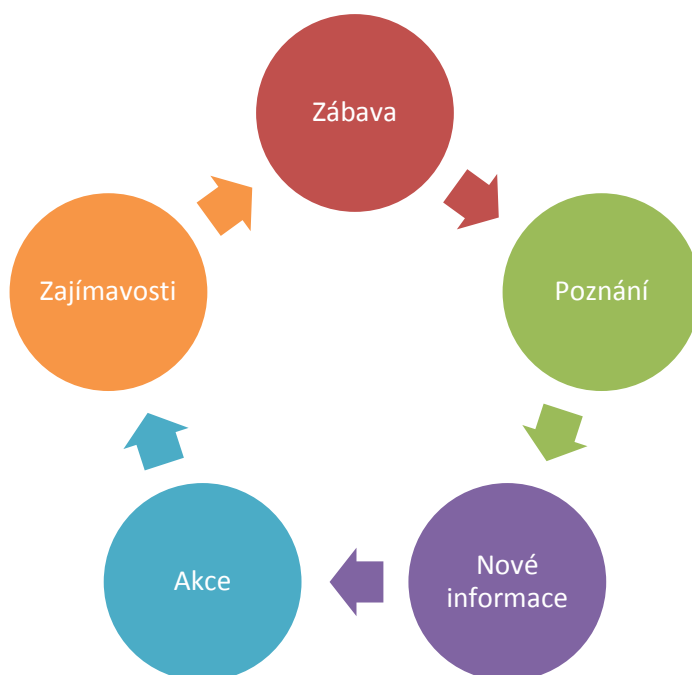

Etická

výchova

2011/2012

TĚŠÍME SE NA NOVÉ TVÁŘE!

Přihlášky u TU nebo e-mailem na adresu klara.ho@hotmail.com

Projekt je plně hrazen ze vzdělávacího grantu Městské části Praha 1

Další informace na www.zscurie.cz

Rozvrh lekcí

1.M	Pá 8 ⁰⁰ – 8 ⁴⁵
1.Z	Út 11 ⁵⁰ – 12 ³⁵
2.M	St 11 ⁵⁰ – 12 ³⁵
2.Z	St 11 ⁵⁰ – 12 ³⁵
3.třídy	St 12 ⁴⁵ – 13 ⁴⁵
4.třídy	Čt 12 ⁵⁰ – 14 ²⁰
5.třídy	Čt 12 ⁵⁰ – 14 ²⁰
6. – 9. třídy	zážitkové dílny

Lektorky